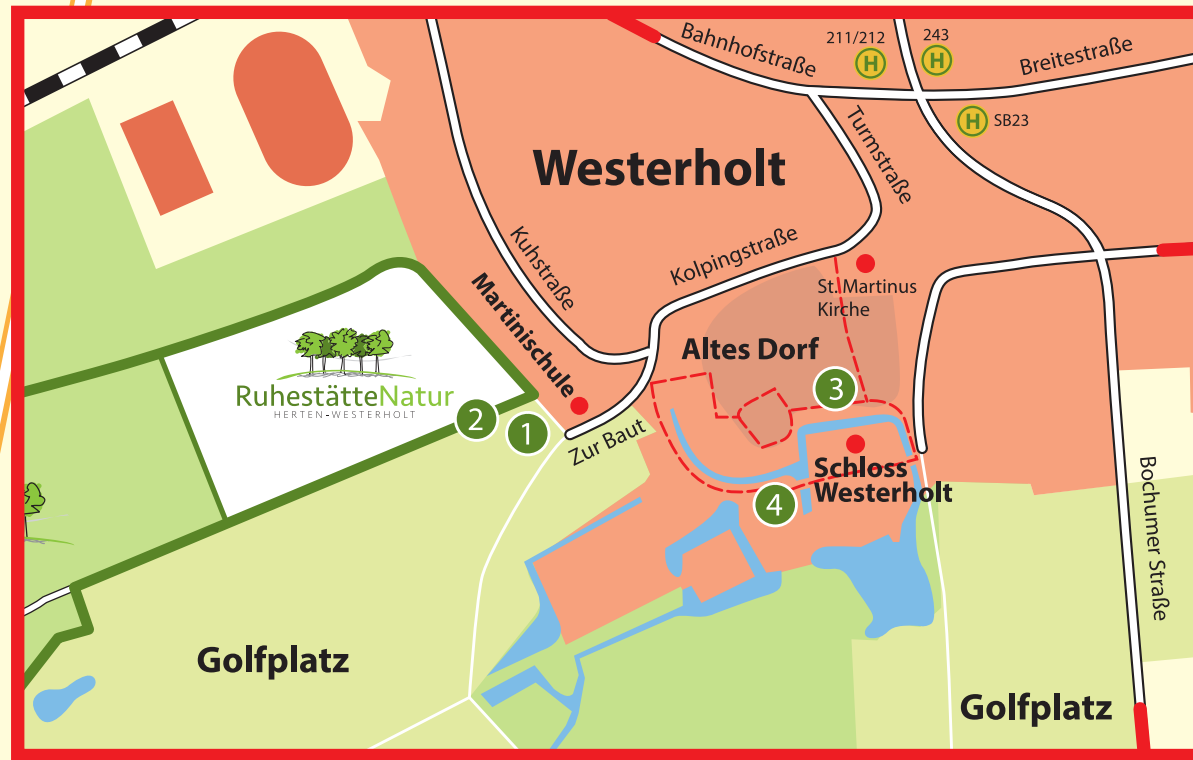

Legende

- Autobahnen
- Schnellstraßen
- Anfahrtstraßen
- Fußweg
- 1 Parkplätze
- 2 Infotafel
- 3 Kapelle
- 4 Verwaltung
- H Bushaltestelle
- Orientierungspunkt

Schloßstr. 1
45701 Herten-Westerholt
Für Navigationssysteme:
Zur Baut 8
Tel.: 0209 / 957 09 41 - 0
Fax: 0209 / 957 09 41 - 20
info@ruhestaette-natur.de
www.ruhestaette-natur.de

Ausfahrt
Gelsenkirchen-Hassel

Gelsenkirchen
Hassel

Westerholt

Löwenpark

Gelsenkirchen
Resse

Berger See

Ausfahrt
Gelsenkirchen-Buer

Gelsenkirchen

Schlosspark
Herten

Ausfahrt
Herten/GE-Resse

Herten

Kreuz
Recklinghausen

Ausfahrt
Herten-Nord

Recklinghausen

Wuppertal